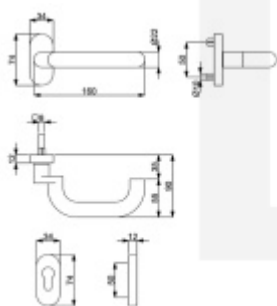

Kování na rámové dveře s vysokým zatížením.

Klika je pevně spojená s rozetou a pružinou.

Systém TopSpeed umožňuje velmi jednoduchou a stabilní montáž eliminující chybu.

Odsazená konstrukce kličky umožňuje montáž na dveře s úzkým rámem a otevíráním dovnitř přes kliku.

Uvedená cena je za polovinu sady bez čtyřhranu včetně rozety pro klíč.

Rozměr rozety: 74 x 34 x 10 mm

Rozměry kličky: průměr 22 mm, délka 160 mm

Materiál: nerez kartáčovaná

Vhodné pro použití na panikové dveře dle EN 179