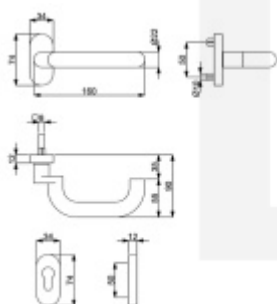

Produktový list

platný k 24. 4. 2026

luxusnikovani.cz
DELIVERED BY EFB

Klika s úzkou rozetou Südmetail Paula III SP-R, 22 mm, TopSpeed, odsazená, 4.třída Standardní čtyřhran 8 mm, klika/koule - levá

ID produktu: 29570

Kování na rámové dveře s vysokým zatížením.

Klika je pevně spojená s rozetou a pružinou.

Systém TopSpeed umožňuje velmi jednoduchou a stabilní montáž eliminující chybu.

Odsazená konstrukce kliky umožňuje montáž na dveře s úzkým rámem a otevíráním dovnitř přes kliku.

Uvedená cena je za polovinu sady bez čtyřhranu včetně rozety pro klíč.

Rozměr rozety: 74 x 34 x 10 mm

Rozměry kliky: průměr 22 mm, délka 160 mm

Materiál: nerez kartáčovaná

Vhodné pro použití na panikové dveře dle EN 179