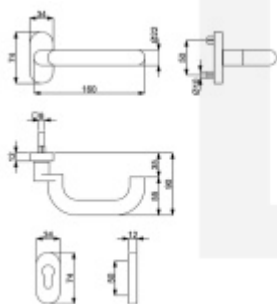

Produktový list

platný k 9. 6. 2026

luxusnikovani.cz
DELIVERED BY EFB

Klika s úzkou rozetou Südmetail Paula III SP-R, 22 mm, TopSpeed, odsazená, 4.třída Standardní čtyřhran 8 mm, klika/koule - levá

ID produktu: 29570

Kování na rámové dveře s vysokým zatížením.

Klika je pevně spojená s rozetou a pružinou.

Systém TopSpeed umožňuje velmi jednoduchou a stabilní montáž eliminující chybu.

Odsazená konstrukce kličky umožňuje montáž na dveře s úzkým rámem a otevíráním dovnitř přes kliku.

Uvedená cena je za polovinu sady bez čtyřhranu včetně rozety pro klíč.

Rozměr rozety: 74 x 34 x 10 mm

Rozměry kličky: průměr 22 mm, délka 160 mm

Materiál: nerez kartáčovaná

Vhodné pro použití na panikové dveře dle EN 179