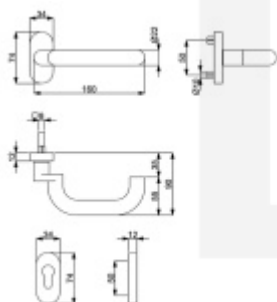

Produktový list

platný k 26. 4. 2026

luxusnikovani.cz
DELIVERED BY EFB

Klika s úzkou rozetou Südmetail Paula III SP-R, 22 mm, TopSpeed, odsazená, 4.třída Panikové EN 179, klika / klika

ID produktu: 29571

Kování na rámové dveře s vysokým zatížením.

Klika je pevně spojená s rozetou a pružinou.

System TopSpeed umožňuje velmi jednoduchou a stabilní montáž eliminující chybu.

Odsazená konstrukce kliky umožňuje montáž na dveře s úzkým rámem a otevíráním dovnitř přes kliku.

Uvedená cena je za polovinu sady bez čtyřhranu včetně rozety pro klíč.

Rozměr rozety: 74 x 34 x 10 mm

Rozměry kliky: průměr 22 mm, délka 160 mm

Materiál: nerez kartáčovaná

Vhodné pro použití na panikové dveře dle EN 179