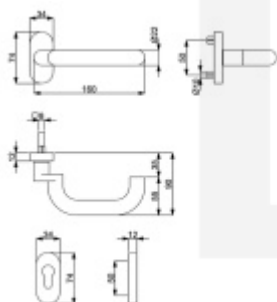

### Klika s úzkou rozetou Südmetail Paula III SP-R, 22 mm, TopSpeed, odsazená, 4.třída Panikové EN 179, klika / klika

ID produktu: 29571

Kování na rámové dveře s vysokým zatížením.

Klika je pevně spojená s rozetou a pružinou.

System TopSpeed umožňuje velmi jednoduchou a stabilní montáž eliminující chybu.

Odsazená konstrukce kliky umožňuje montáž na dveře s úzkým rámem a otevíráním dovnitř přes kliku.

Uvedená cena je za polovinu sady bez čtyřhranu včetně rozety pro klíč.

Rozměr rozety: 74 x 34 x 10 mm

Rozměry kliky: průměr 22 mm, délka 160 mm

Materiál: nerez kartáčovaná

Vhodné pro použití na panikové dveře dle EN 179

**Vaše cena bez DPH**

**4 950 Kč**

Vaše cena s DPH

5 989,5 Kč