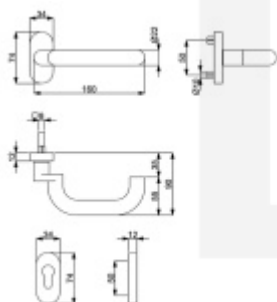

### Klika s úzkou rozetou SÜDMETALL Paula III SP-R, 22 mm, TopSpeed, odsazená, 4.třída Panikové EN 179, klika / klika

ID produktu: 29571

Kování na rámové dveře s vysokým zatížením.

Klika je pevně spojená s rozetou a pružinou.

System TopSpeed umožňuje velmi jednoduchou a stabilní montáž eliminující chybu.

Odsazená konstrukce kliky umožňuje montáž na dveře s úzkým rámem a otevíráním dovnitř přes kliku.

Uvedená cena je za polovinu sady bez čtyřhranu včetně rozety pro klíč.

Rozměr rozety: 74 x 34 x 10 mm

Rozměry kliky: průměr 22 mm, délka 160 mm

Materiál: nerez kartáčovaná

Vhodné pro použití na panikové dveře dle EN 179

**Vaše cena bez DPH**

**202,04 €**

Vaše cena s DPH

244,47 €