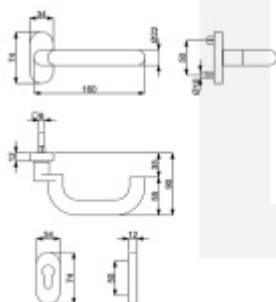

Produktový list

platný k 27. 4. 2026

luxusnikovani.cz
DELIVERED BY EFB

Klika s úzkou rozetou Súdmetall Paula III SP-R, 22 mm, TopSpeed, odsazená, 4.třída Protipožární, klika / klika

ID produktu: 29572

Kování na rámové dveře s vysokým zatížením.

Klika je pevně spojená s rozetou a pružinou.

System TopSpeed umožňuje velmi jednoduchou a stabilní montáž eliminující chybu.

Odsazená konstrukce kliky umožňuje montáž na dveře s úzkým rámem a otevíráním dovnitř přes kliku.

Uvedená cena je za polovinu sady bez čtyřhranu včetně rozety pro klíč.

Rozměr rozety: 74 x 34 x 10 mm

Rozměry kliky: průměr 22 mm, délka 160 mm

Materiál: nerez kartáčovaná

Vhodné pro použití na panikové dveře dle EN 179