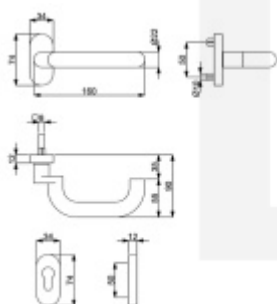

### Klika s úzkou rozetou Súdmetall Paula III SP-R, 22 mm, TopSpeed, odsazená, 4.třída Protipožární, klika / klika

ID produktu: 29572

Kování na rámové dveře s vysokým zatížením.

Klika je pevně spojená s rozetou a pružinou.

System TopSpeed umožňuje velmi jednoduchou a stabilní montáž eliminující chybu.

Odsazená konstrukce kliky umožňuje montáž na dveře s úzkým rámem a otevíráním dovnitř přes kliku.

Uvedená cena je za polovinu sady bez čtyřhranu včetně rozety pro klíč.

Rozměr rozety: 74 x 34 x 10 mm

Rozměry kliky: průměr 22 mm, délka 160 mm

Materiál: nerez kartáčovaná

Vhodné pro použití na panikové dveře dle EN 179

**Vaše cena bez DPH**

**185,63 €**

Vaše cena s DPH

224,62 €