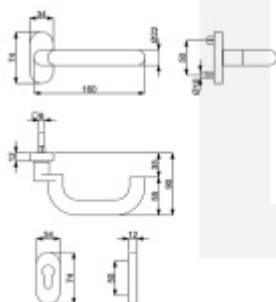

Produktový list

platný k 4. 6. 2026

luxusnikovani.cz
DELIVERED BY EFB

Klika s úzkou rozetou Südmetail Paula III SP-R, 22 mm, TopSpeed, odsazená, 4.třída Standardní čtyřhran 8 mm, klika / klika

ID produktu: 29573

Kování na rámové dveře s vysokým zatížením.

Klika je pevně spojená s rozetou a pružinou.

Systém TopSpeed umožňuje velmi jednoduchou a stabilní montáž eliminující chybu.

Odsazená konstrukce kliky umožňuje montáž na dveře s úzkým rámem a otevíráním dovnitř přes kliku.

Uvedená cena je za polovinu sady bez čtyřhranu včetně rozety pro klíč.

Rozměr rozety: 74 x 34 x 10 mm

Rozměry kliky: průměr 22 mm, délka 160 mm

Materiál: nerez kartáčovaná

Vhodné pro použití na panikové dveře dle EN 179