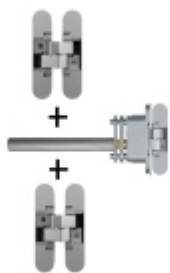

Frézovací šablona + rám pro panty Anselmi

Anselmi
MEMBER OF SIMONSWERK

ID produktu: 29574

Univerzální rám a frézovací šablona pro zadlabání pantů Anselmi.

Šablona a rám jsou kompatibilní s většinou pantů Anselmi.

Sada skrytých pantů Anselmi pro samozavírací dveře

Anselmi

OD 152,33 €

Produkt je skladem

Skrytý pant Anselmi AN 160 3D stříbrná / černá / bílá

Anselmi

OD 15,96 €

více jak 10 ks