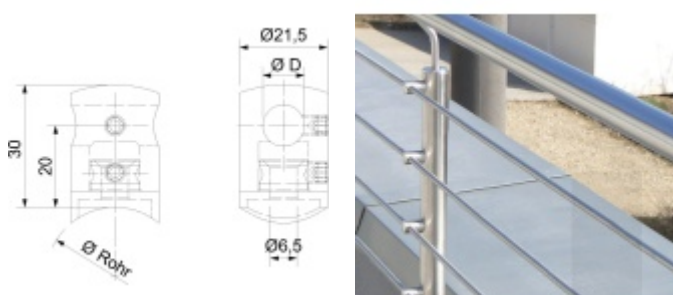

Produktový list

platný k 26. 5. 2026

luxusnikovani.cz
DELIVERED BY EFB

Držák tyče pro zábradlí

Držák tyče pro montáž zábradlí. Držáky se používají pro montáž tyčí na sloupky zábradlí.

Nerez kartáčovaná A2

Vhodné pro tyče s průměrem 10-14 mm