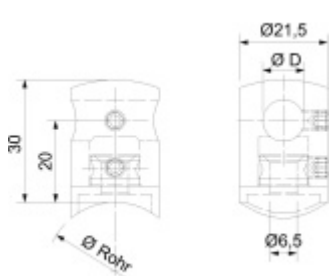

Produktový list

platný k 11. 4. 2026

luxusnikovani.cz
DELIVERED BY EFB

Držák tyče pro zábradlí

Držák tyče pro montáž zábradlí. Držáky se používají pro montáž tyčí na sloupky zábradlí.

Nerez kartáčovaná A2

Vhodné pro tyče s průměrem 10-14 mm

Ploché

[Držák tyče pro zábradlí](#)
[Ploché, Průměr tyče 10 mm](#)

DETAIL

5 pracovních dní **64 Kč bez DPH**
77,44 Kč s DPH

[Držák tyče pro zábradlí](#)
[Ploché, Průměr tyče 12 mm](#)

DETAIL

5 pracovních dní **64 Kč bez DPH**
77,44 Kč s DPH

[Držák tyče pro zábradlí](#)
[Ploché, Průměr tyče 14 mm](#)

DETAIL

5 pracovních dní **115 Kč bez DPH**
139,15 Kč s DPH

Trubka 33,7 mm

[Držák tyče pro zábradlí](#)
[Trubka 33,7 mm, Průměr tyče 12 mm](#)

DETAIL