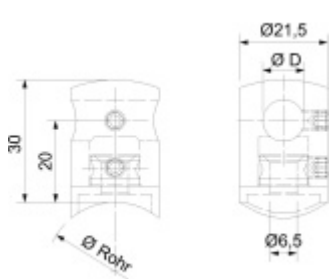

Produktový list

platný k 27. 4. 2026

luxusnikovani.cz
DELIVERED BY EFB

Držák tyče pro zábradlí

Držák tyče pro montáž zábradlí. Držáky se používají pro montáž tyčí na sloupky zábradlí.

Nerez kartáčovaná A2

Vhodné pro tyče s průměrem 10-14 mm

Ploché

[Držák tyče pro zábradlí](#)
[Ploché, Průměr tyče 10 mm](#)

DETAIL

5 pracovních dní **2,61 € bez DPH**
3,16 € s DPH

[Držák tyče pro zábradlí](#)
[Ploché, Průměr tyče 12 mm](#)

DETAIL

5 pracovních dní **2,61 € bez DPH**
3,16 € s DPH

[Držák tyče pro zábradlí](#)
[Ploché, Průměr tyče 14 mm](#)

DETAIL

5 pracovních dní **4,69 € bez DPH**
5,68 € s DPH

Trubka 33,7 mm

[Držák tyče pro zábradlí](#)
[Trubka 33,7 mm, Průměr tyče 12 mm](#)

DETAIL