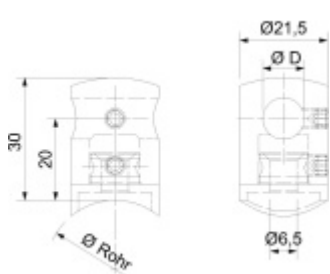

Produktový list

platný k 16. 4. 2026

luxusnikovani.cz
DELIVERED BY EFB

Držák tyče pro zábradlí Ploché, Průměr tyče 14 mm

ID produktu: 29586

Držák tyče pro montáž zábradlí. Držáky se používají pro montáž tyčí na sloupky zábradlí.

Nerez kartáčovaná A2

Vhodné pro tyče s průměrem 10-14 mm

Vaše cena bez DPH

115 Kč

Vaše cena s DPH

139,15 Kč

Zobrazit produkt

PŘÍSLUŠENSTVÍ