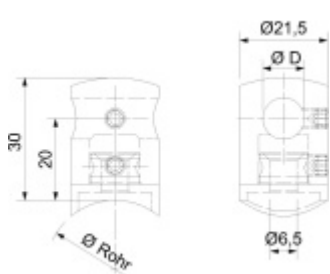

Produktový list

platný k 29. 4. 2026

luxusnikovani.cz
DELIVERED BY EFB

Držák tyče pro zábradlí Ploché, Průměr tyče 14 mm

ID produktu: 29586

Držák tyče pro montáž zábradlí. Držáky se používají pro montáž tyčí na sloupky zábradlí.

Nerez kartáčovaná A2

Vhodné pro tyče s průměrem 10-14 mm

Vaše cena bez DPH

4,69 €

Vaše cena s DPH

5,68 €

Zobrazit produkt

PŘÍSLUŠENSTVÍ