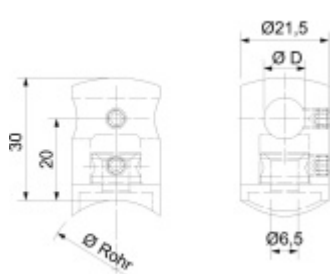

Produktový list

platný k 28. 4. 2026

luxusnikovani.cz
DELIVERED BY EFB

Držák tyče pro zábradlí Trubka 42,4 mm, Průměr tyče 14 mm

ID produktu: 29587

Držák tyče pro montáž zábradlí. Držáky se používají pro montáž tyčí na sloupky zábradlí.

Nerez kartáčovaná A2

Vhodné pro tyče s průměrem 10-14 mm

Vaše cena bez DPH

64 Kč

Vaše cena s DPH

77,44 Kč

Zobrazit produkt

PŘÍSLUŠENSTVÍ