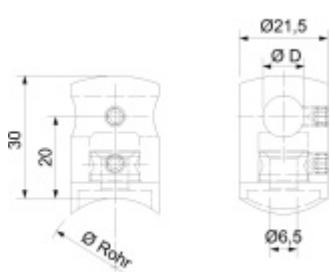

Produktový list

platný k 27. 4. 2026

luxusnikovani.cz
DELIVERED BY EFB

Držák tyče pro zábradlí Trubka 42,4 mm, Průměr tyče 14 mm

ID produktu: 29587

Držák tyče pro montáž zábradlí. Držáky se používají pro montáž tyčí na sloupky zábradlí.

Nerez kartáčovaná A2

Vhodné pro tyče s průměrem 10-14 mm

Vaše cena bez DPH

2,61 €

Vaše cena s DPH

3,16 €

Zobrazit produkt

PŘÍSLUŠENSTVÍ