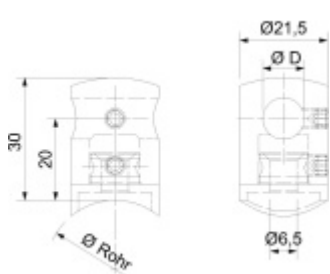

Produktový list

platný k 16. 4. 2026

luxusnikovani.cz
DELIVERED BY EFB

Držák tyče pro zábradlí Ploché, Průměr tyče 12 mm

ID produktu: 29588

Držák tyče pro montáž zábradlí. Držáky se používají pro montáž tyčí na sloupky zábradlí.

Nerez kartáčovaná A2

Vhodné pro tyče s průměrem 10-14 mm

Vaše cena bez DPH

64 Kč

Vaše cena s DPH

77,44 Kč

Zobrazit produkt

PŘÍSLUŠENSTVÍ