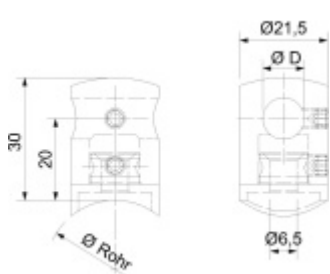

Produktový list

platný k 1. 6. 2026

luxusnikovani.cz
DELIVERED BY EFB

Držák tyče pro zábradlí Ploché, Průměr tyče 12 mm

ID produktu: 29588

Držák tyče pro montáž zábradlí. Držáky se používají pro montáž tyčí na sloupky zábradlí.

Nerez kartáčovaná A2

Vhodné pro tyče s průměrem 10-14 mm

Vaše cena bez DPH

64 Kč

Vaše cena s DPH

77,44 Kč

Zobrazit produkt

PŘÍSLUŠENSTVÍ