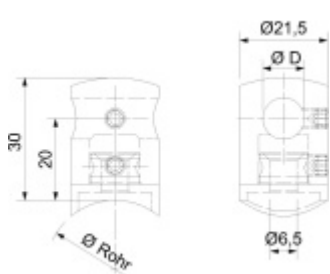

Produktový list

platný k 27. 4. 2026

luxusnikovani.cz
DELIVERED BY EFB

Držák tyče pro zábradlí Ploché, Průměr tyče 12 mm

ID produktu: 29588

Držák tyče pro montáž zábradlí. Držáky se používají pro montáž tyčí na sloupky zábradlí.

Nerez kartáčovaná A2

Vhodné pro tyče s průměrem 10-14 mm

Vaše cena bez DPH

2,61 €

Vaše cena s DPH

3,16 €

Zobrazit produkt

PŘÍSLUŠENSTVÍ