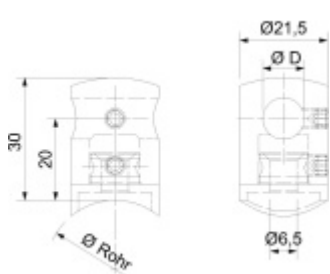

### Držák tyče pro zábradlí Trubka 42,4 mm, Průměr tyče 12 mm

ID produktu: 29589

Držák tyče pro montáž zábradlí. Držáky se používají pro montáž tyčí na sloupky zábradlí.

Nerez kartáčovaná A2

Vhodné pro tyče s průměrem 10-14 mm