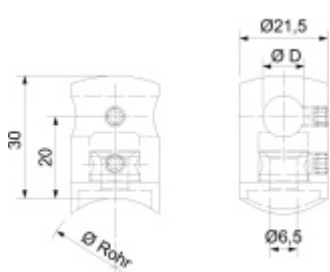

Produktový list

platný k 3. 6. 2026

luxusnikovani.cz
DELIVERED BY EFB

Držák tyče pro zábradlí Trubka 33,7 mm, Průměr tyče 12 mm

ID produktu: 29590

Držák tyče pro montáž zábradlí. Držáky se používají pro montáž tyčí na sloupky zábradlí.

Nerez kartáčovaná A2

Vhodné pro tyče s průměrem 10-14 mm

Vaše cena bez DPH

64 Kč

Vaše cena s DPH

77,44 Kč

Zobrazit produkt

PŘÍSLUŠENSTVÍ