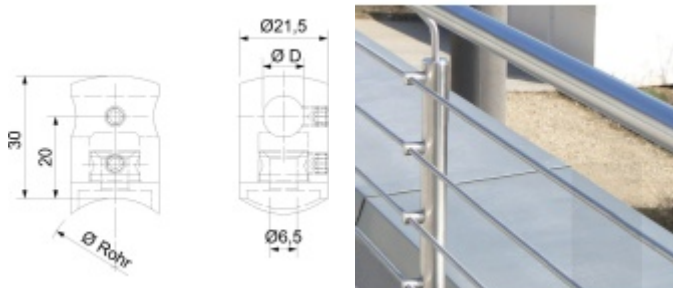

Produktový list

platný k 28. 5. 2026

luxusnikovani.cz
DELIVERED BY EFB

Držák tyče pro zábradlí Ploché, Průměr tyče 10 mm

ID produktu: 29591

Držák tyče pro montáž zábradlí. Držáky se používají pro montáž tyčí na sloupky zábradlí.

Nerez kartáčovaná A2

Vhodné pro tyče s průměrem 10-14 mm

Vaše cena bez DPH

64 Kč

Vaše cena s DPH

77,44 Kč

Zobrazit produkt

PŘÍSLUŠENSTVÍ