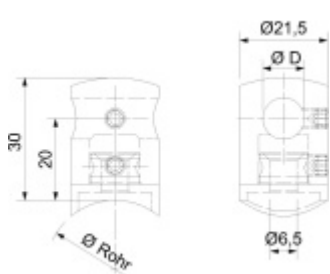

Produktový list

platný k 28. 5. 2026

luxusnikovani.cz
DELIVERED BY EFB

Držák tyče pro zábradlí Ploché, Průměr tyče 10 mm

ID produktu: 29591

Držák tyče pro montáž zábradlí. Držáky se používají pro montáž tyčí na sloupky zábradlí.

Nerez kartáčovaná A2

Vhodné pro tyče s průměrem 10-14 mm

Vaše cena bez DPH

2,61 €

Vaše cena s DPH

3,16 €

Zobrazit produkt

PŘÍSLUŠENSTVÍ