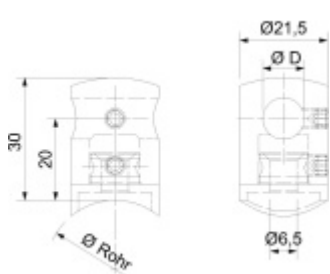

Produktový list

platný k 29. 4. 2026

luxusnikovani.cz
DELIVERED BY EFB

Držák tyče pro zábradlí Trubka 42,4 mm, Průměr tyče 10 mm

ID produktu: 29592

Držák tyče pro montáž zábradlí. Držáky se používají pro montáž tyčí na sloupky zábradlí.

Nerez kartáčovaná A2

Vhodné pro tyče s průměrem 10-14 mm

Vaše cena bez DPH

2,61 €

Vaše cena s DPH

3,16 €

Zobrazit produkt

PŘÍSLUŠENSTVÍ