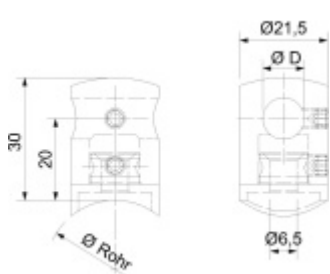

### Držák tyče pro zábradlí Trubka 33,7 mm, Průměr tyče 10 mm

ID produktu: 29593

Držák tyče pro montáž zábradlí. Držáky se používají pro montáž tyčí na sloupky zábradlí.

Nerez kartáčovaná A2

Vhodné pro tyče s průměrem 10-14 mm