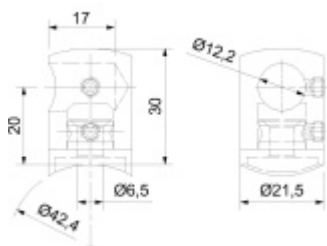

Vhodné pro tyče s průměrem 12 mm.

Vnitřní průměr 12,2 mm

Levé

[Koncovka tyče pro zábradlí](#)

[Levé](#)

DETAIL

5 pracovních dní **83 Kč bez DPH**
100,43 Kč s DPH

Pravé