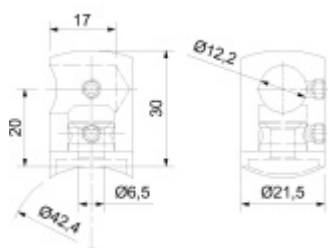

Vhodné pro tyče s průměrem 12 mm.

Vnitřní průměr 12,2 mm

Levé

[Koncovka tyče pro zábradlí
Levé](#)

DETAIL

5 pracovních dní **3,39 € bez DPH**
4,1 € s DPH

Pravé

[Koncovka tyče pro zábradlí
Pravé](#)