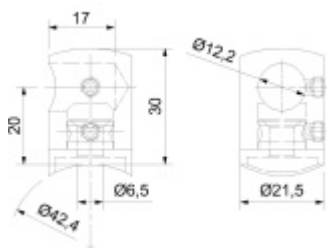

Produktový list

platný k 17. 4. 2026

luxusnikovani.cz
DELIVERED BY EFB

Koncovka tyče pro zábradlí Pravé

ID produktu: 29595

Držák tyče pro montáž zábradlí. Držáky se používají pro montáž tyčí na sloupky zábradlí.

Nerez kartáčovaná A2

Vhodné pro tyče s průměrem 12 mm.

Vnitřní průměr 12,2 mm

Vaše cena bez DPH

83 Kč

Vaše cena s DPH

100,43 Kč

Zobrazit produkt