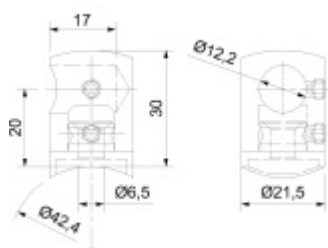

Produktový list

platný k 1. 6. 2026

luxusnikovani.cz
DELIVERED BY EFB

Koncovka tyče pro zábradlí Pravé

ID produktu: 29595

Držák tyče pro montáž zábradlí. Držáky se používají pro montáž tyčí na sloupky zábradlí.

Nerez kartáčovaná A2

Vhodné pro tyče s průměrem 12 mm.

Vnitřní průměr 12,2 mm

Vaše cena bez DPH

83 Kč

Vaše cena s DPH

100,43 Kč

Zobrazit produkt