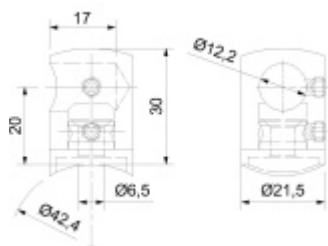

Produktový list

platný k 1. 6. 2026

luxusnikovani.cz
DELIVERED BY EFB

Koncovka tyče pro zábradlí Pravé

ID produktu: 29595

Držák tyče pro montáž zábradlí. Držáky se používají pro montáž tyčí na sloupky zábradlí.

Nerez kartáčovaná A2

Vhodné pro tyče s průměrem 12 mm.

Vnitřní průměr 12,2 mm

Vaše cena bez DPH

3,39 €

Vaše cena s DPH

4,1 €

Zobrazit produkt