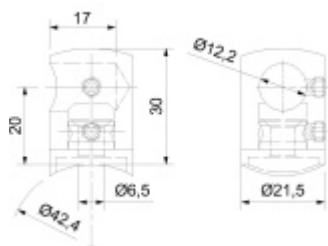

Produktový list

platný k 2. 6. 2026

luxusnikovani.cz
DELIVERED BY EFB

Koncovka tyče pro zábradlí Levé

ID produktu: 29596

Držák tyče pro montáž zábradlí. Držáky se používají pro montáž tyčí na sloupky zábradlí.

Nerez kartáčovaná A2

Vhodné pro tyče s průměrem 12 mm.

Vnitřní průměr 12,2 mm

Vaše cena bez DPH

83 Kč

Vaše cena s DPH

100,43 Kč

Zobrazit produkt