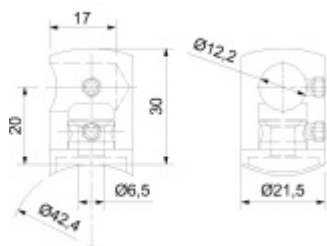

Produktový list

platný k 16. 4. 2026

luxusnikovani.cz
DELIVERED BY EFB

Koncovka tyče pro zábradlí Levé

ID produktu: 29596

Držák tyče pro montáž zábradlí. Držáky se používají pro montáž tyčí na sloupky zábradlí.

Nerez kartáčovaná A2

Vhodné pro tyče s průměrem 12 mm.

Vnitřní průměr 12,2 mm

Vaše cena bez DPH

Vaše cena s DPH

83 Kč

100,43 Kč

Zobrazit produkt