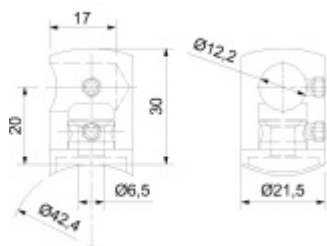

### Koncovka tyče pro zábradlí Levé

ID produktu: 29596

Držák tyče pro montáž zábradlí. Držáky se používají pro montáž tyčí na sloupky zábradlí.

Nerez kartáčovaná A2

Vhodné pro tyče s průměrem 12 mm.

Vnitřní průměr 12,2 mm