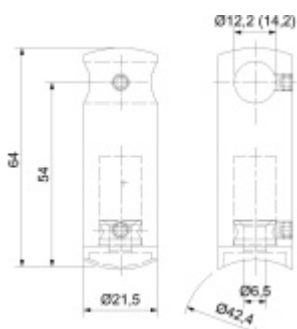

Držák tyče pro zábradlí, odsazený

Držák tyče pro montáž zábradlí. Držáky se používají pro montáž tyčí na sloupky zábradlí.

Nerez kartáčovaná A2

Vhodné pro tyče s průměrem 12-14 mm.

Průměr tyče 12 mm

[Držák tyče pro zábradlí, odsazený](#)
[Průměr tyče 12 mm](#)

DETAIL

5 pracovních dní **200 Kč bez DPH**
242 Kč s DPH

Průměr tyče 14 mm

[Držák tyče pro zábradlí, odsazený](#)
[Průměr tyče 14 mm](#)

DETAIL

5 pracovních dní **225 Kč bez DPH**
272,25 Kč s DPH