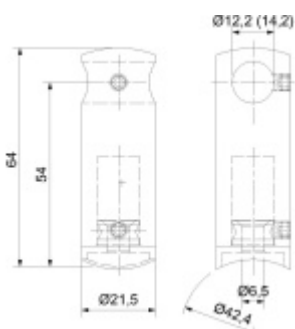

Vhodné pro tyče s průměrem 12-14 mm.

Průměr tyče 12 mm

[Držák tyče pro zábradlí, odsazený](#)
[Průměr tyče 12 mm](#)

DETAIL

5 pracovních dní **8,16 € bez DPH**
9,88 € s DPH

Průměr tyče 14 mm

[Držák tyče pro zábradlí, odsazený](#)
[Průměr tyče 14 mm](#)