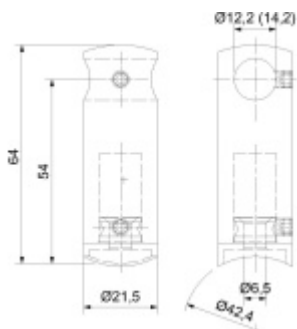

## Držák tyče pro zábradlí, odsazený Průměr tyče 12 mm

ID produktu: 29599

Držák tyče pro montáž zábradlí. Držáky se používají pro montáž tyčí na sloupky zábradlí.

Nerez kartáčovaná A2

Vhodné pro tyče s průměrem 12-14 mm.