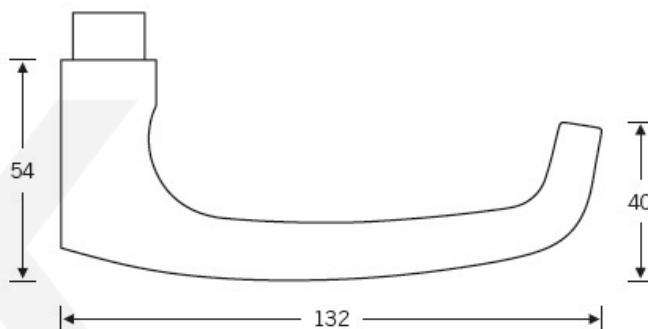

### Kování FSB 12 1045 ASL Bronz masivní s patinou, klika / klika, WC uzamykání, čtyřhran 8 mm

**FSB**

ID produktu: 296

Tento model vychází ze stejného konceptu, jako je model klika FSB 1015, který je velmi oblíben. FSB 1045 byl vytvořen, aby bylo možné použít stejný tvar i pro panikové dveře.