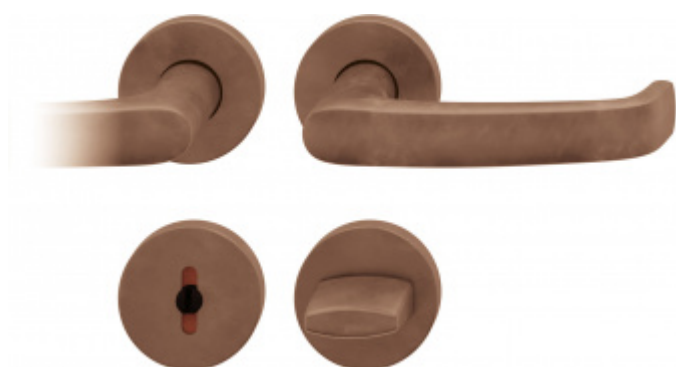

Produktový list

platný k 25. 9. 2022

luxusnikovani.cz
DELIVERED BY EFB

Kování FSB 12 1045 ASL Bronz masivní s patinou, klika / klika, WC uzamykání, čtyřhran 8 mm

FSB

ID produktu: 296

Tento model vychází ze stejného konceptu, jako je model klika FSB 1015, který je velmi oblíben. FSB 1045 byl vytvořen, aby bylo možné použít stejný tvar i pro panikové dveře.

Vaše cena bez DPH

8 596 Kč

Vaše cena s DPH

10 401,16 Kč

Zobrazit produkt

PODOBNÉ PRODUKTY

**FSB 06 1045 odsazená
klika, úzká rozeta**

FSB