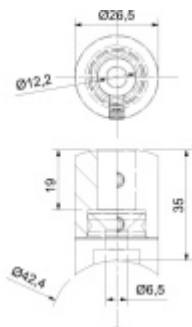

## Držák tyče pro zábradlí, koncový

Držák tyče pro montáž zábradlí. Držáky se používají pro montáž tyčí na sloupky zábradlí.

Tato varianta lze připevnit na trubku 42,4 mm nebo na zeď

Nerez kartáčovaná A2