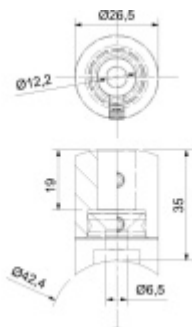

Produktový list

platný k 29. 5. 2026

luxusnikovani.cz
DELIVERED BY EFB

Držák tyče pro zábradlí, koncový Ploché

ID produktu: 29601

Držák tyče pro montáž zábradlí. Držáky se používají pro montáž tyčí na sloupky zábradlí.

Tato varianta lze připevnit na trubku 42,4 mm nebo na zeď

Nerez kartáčovaná A2

Vhodné pro tyče s průměrem 12mm.

Vaše cena bez DPH

225 Kč

Vaše cena s DPH

272,25 Kč

Zobrazit produkt