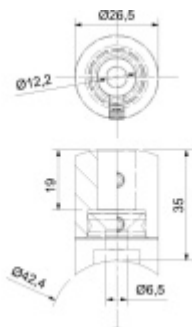

Produktový list

platný k 29. 5. 2026

luxusnikovani.cz
DELIVERED BY EFB