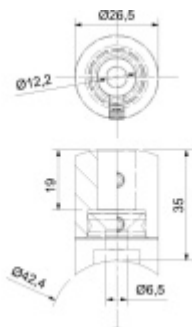

Produktový list

platný k 28. 4. 2026

luxusnikovani.cz
DELIVERED BY EFB

Držák tyče pro zábradlí, koncový Ploché

ID produktu: 29601

Držák tyče pro montáž zábradlí. Držáky se používají pro montáž tyčí na sloupky zábradlí.

Tato varianta lze připevnit na trubku 42,4 mm nebo na zeď

Nerez kartáčovaná A2

Vhodné pro tyče s průměrem 12mm.

Vaše cena bez DPH

9,18 €

Vaše cena s DPH

11,11 €

Zobrazit produkt