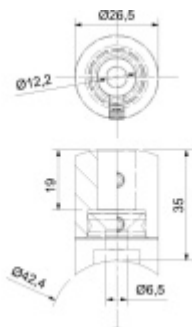

### Držák tyče pro zábradlí, koncový pro trubku 42,4 mm

ID produktu: 29602

Držák tyče pro montáž zábradlí. Držáky se používají pro montáž tyčí na sloupky zábradlí.

Tato varianta lze připevnit na trubku 42,4 mm nebo na zeď

Nerez kartáčovaná A2

Vhodné pro tyče s průměrem 12mm.

**Vaše cena bez DPH**

**225 Kč**

Vaše cena s DPH

272,25 Kč

[Zobrazit produkt](#)