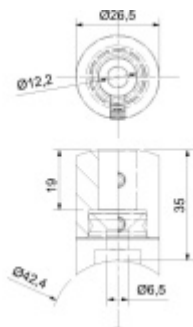

### Držák tyče pro zábradlí, koncový pro trubku 42,4 mm

ID produktu: 29602

Držák tyče pro montáž zábradlí. Držáky se používají pro montáž tyčí na sloupky zábradlí.

Tato varianta lze připevnit na trubku 42,4 mm nebo na zeď