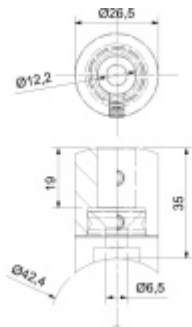

### Držák tyče pro zábradlí, koncový pro trubku 42,4 mm

ID produktu: 29602

Držák tyče pro montáž zábradlí. Držáky se používají pro montáž tyčí na sloupky zábradlí.

Tato varianta lze připevnit na trubku 42,4 mm nebo na zeď