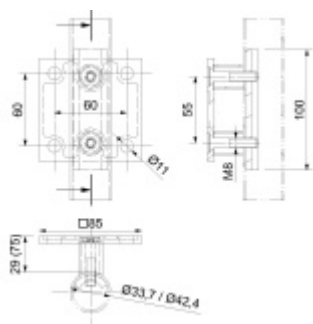

Produktový list

platný k 29. 4. 2026

luxusnikovani.cz
DELIVERED BY EFB

Set pro upevnění sloupku zábradlí na zeď, nerez

Set kování pro upevnění sloupku zábradlí na zeď.

Vhodné pro trubky s průměrem 42,4 mm a 33,7 mm

Nerez kartáčovaná A2, tloušťka podložky 5 mm

Sada obsahuje: Hranatou podložku 85x85x6 mm, 2x odsazení pro trubky v různé délce, 2x nerez šrouby M8

odsazení 25 mm

[Set pro upevnění sloupku zábradlí na zeď, nerez odsazení 25 mm](#)