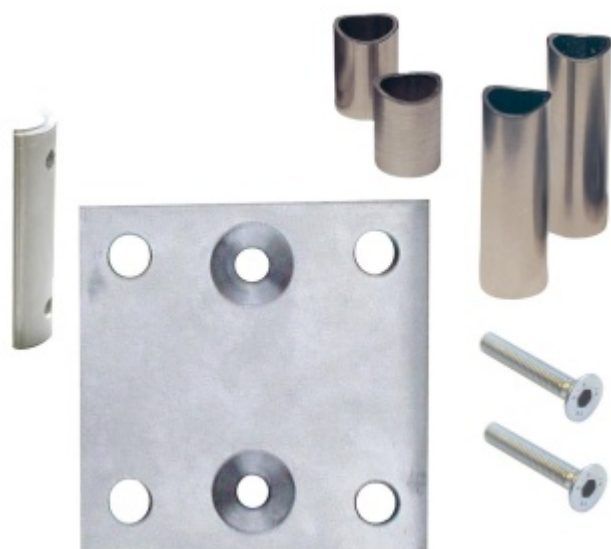

Produktový list

platný k 28. 4. 2026

luxusnikovani.cz
DELIVERED BY EFB

Set pro upevnění sloupku zábradlí na zeď, nerez

Set kování pro upevnění sloupku zábradlí na zeď.

Vhodné pro trubky s průměrem 42,4 mm a 33,7 mm

Nerez kartáčovaná A2, tloušťka podložky 5 mm

Sada obsahuje: Hranatou podložku 85x85x6 mm, 2x odsazení pro trubky v různé délce, 2x nerez šrouby M8

odsazení 25 mm

[Set pro upevnění sloupku zábradlí na zeď, nerez odsazení 25 mm](#)