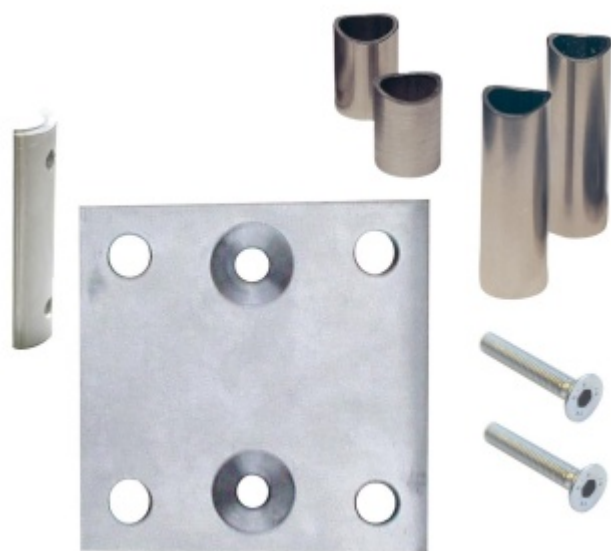

Produktový list

platný k 29. 4. 2026

luxusnikovani.cz
DELIVERED BY EFB

Set pro upevnění sloupku zábradlí na zeď, nerez

Set kování pro upevnění sloupku zábradlí na zeď.

Vhodné pro trubky s průměrem 42,4 mm a 33,7 mm

Nerez kartáčovaná A2, tloušťka podložky 5 mm

Sada obsahuje: Hranatou podložku 85x85x6 mm, 2x odsazení pro trubky v různé délce, 2x nerez šrouby M8

odsazení 25 mm

[Set pro upevnění sloupku zábradlí na zeď, nerez odsazení 25 mm](#)