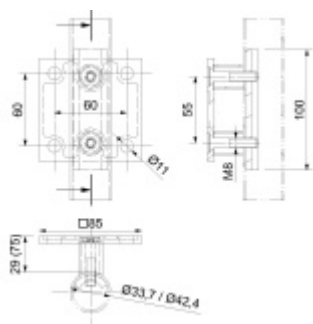

Produktový list

platný k 28. 4. 2026

luxusnikovani.cz
DELIVERED BY EFB

Set pro upevnění sloupku zábradlí na zeď, nerez

Set kování pro upevnění sloupku zábradlí na zeď.

Vhodné pro trubky s průměrem 42,4 mm a 33,7 mm

Nerez kartáčovaná A2, tloušťka podložky 5 mm

Sada obsahuje: Hranatou podložku 85x85x6 mm, 2x odsazení pro trubky v různé délce, 2x nerez šrouby M8

odsazení 25 mm

[Set pro upevnění sloupku zábradlí na zeď, nerez odsazení 25 mm](#)