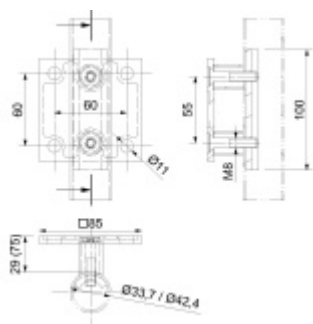

Produktový list

platný k 30. 4. 2026

luxusnikovani.cz
DELIVERED BY EFB

Set pro upevnění sloupku zábradlí na zeď, nerez

Set kování pro upevnění sloupku zábradlí na zeď.

Vhodné pro trubky s průměrem 42,4 mm a 33,7 mm

Nerez kartáčovaná A2, tloušťka podložky 5 mm

Sada obsahuje: Hranatou podložku 85x85x6 mm, 2x odsazení pro trubky v různé délce, 2x nerez šrouby M8

odsazení 25 mm

[Set pro upevnění sloupku zábradlí na zeď, nerez odsazení 25 mm](#)