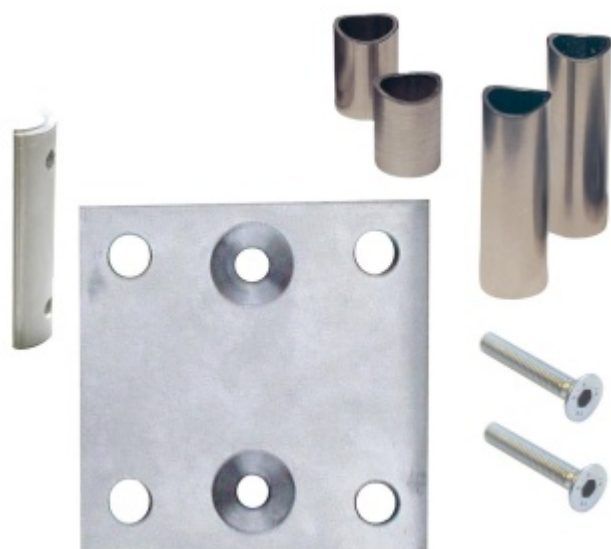

Produktový list

platný k 30. 4. 2026

luxusnikovani.cz
DELIVERED BY EFB

Set pro upevnění sloupku zábradlí na zeď, nerez

Set kování pro upevnění sloupku zábradlí na zeď.

Vhodné pro trubky s průměrem 42,4 mm a 33,7 mm

Nerez kartáčovaná A2, tloušťka podložky 5 mm

Sada obsahuje: Hranatou podložku 85x85x6 mm, 2x odsazení pro trubky v různé délce, 2x nerez šrouby M8

odsazení 25 mm

[Set pro upevnění sloupku zábradlí na zeď, nerez odsazení 25 mm](#)