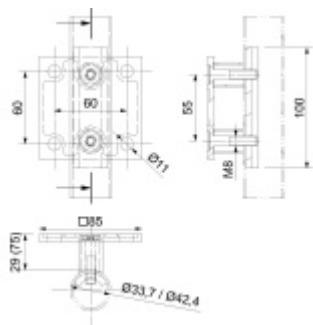

Set pro upevnění sloupku zábradlí na zeď, nerez odsazení 70 mm

ID produktu: 29607

Set kování pro upevnění sloupku zábradlí na zeď.

Vhodné pro trubky s průměrem 42,4 mm a 33,7 mm

Nerez kartáčovaná A2, tloušťka podložky 5 mm

Sada obsahuje: Hranatou podložku 85x85x6 mm, 2x odsazení pro trubky v různé délce, 2x nerez šrouby M8

Vaše cena bez DPH

713 Kč

Vaše cena s DPH

862,73 Kč

Zobrazit produkt