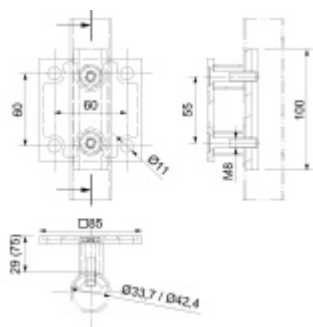

Produktový list

platný k 28. 4. 2026

luxusnikovani.cz
DELIVERED BY EFB

Set pro upevnění sloupku zábradlí na zeď, nerez odsazení 70 mm

ID produktu: 29607

Set kování pro upevnění sloupku zábradlí na zeď.

Vhodné pro trubky s průměrem 42,4 mm a 33,7 mm

Nerez kartáčovaná A2, tloušťka podložky 5 mm

Sada obsahuje: Hranatou podložku 85x85x6 mm, 2x odsazení pro trubky v různé délce, 2x nerez šrouby M8

Vaše cena bez DPH

713 Kč

Vaše cena s DPH

862,73 Kč

Zobrazit produkt