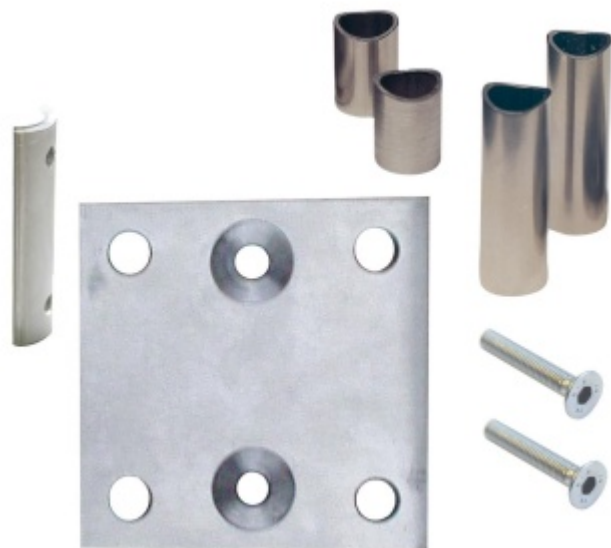

Produktový list

platný k 28. 4. 2026

luxusnikovani.cz
DELIVERED BY EFB

Set pro upevnění sloupku zábradlí na zeď, nerez odsazení 70 mm

ID produktu: 29607

Set kování pro upevnění sloupku zábradlí na zeď.

Vhodné pro trubky s průměrem 42,4 mm a 33,7 mm

Nerez kartáčovaná A2, tloušťka podložky 5 mm

Sada obsahuje: Hranatou podložku 85x85x6 mm, 2x odsazení pro trubky v různé délce, 2x nerez šrouby M8

Vaše cena bez DPH

713 Kč

Vaše cena s DPH

862,73 Kč

Zobrazit produkt