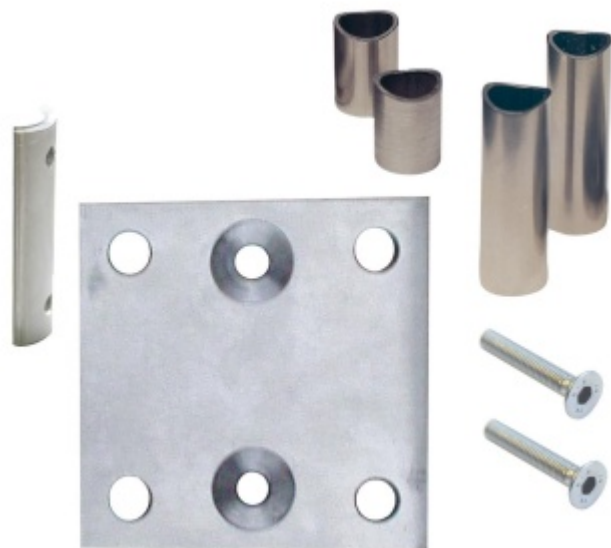

### Set pro upevnění sloupku zábradlí na zeď, nerez odsazení 70 mm

ID produktu: 29607

Set kování pro upevnění sloupku zábradlí na zeď.

Vhodné pro trubky s průměrem 42,4 mm a 33,7 mm

Nerez kartáčovaná A2, tloušťka podložky 5 mm

Sada obsahuje: Hranatou podložku 85x85x6 mm, 2x odsazení pro trubky v různé délce, 2x nerez šrouby M8

**Vaše cena bez DPH**

**29,1 €**

Vaše cena s DPH

35,21 €

Zobrazit produkt