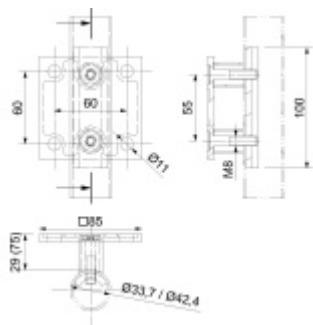

### Set pro upevnění sloupku zábradlí na zeď, nerez odsazení 70 mm

ID produktu: 29607

Set kování pro upevnění sloupku zábradlí na zeď.

Vhodné pro trubky s průměrem 42,4 mm a 33,7 mm

Nerez kartáčovaná A2, tloušťka podložky 5 mm

Sada obsahuje: Hranatou podložku 85x85x6 mm, 2x odsazení pro trubky v různé délce, 2x nerez šrouby M8

**Vaše cena bez DPH**

**29,1 €**

Vaše cena s DPH

35,21 €

Zobrazit produkt