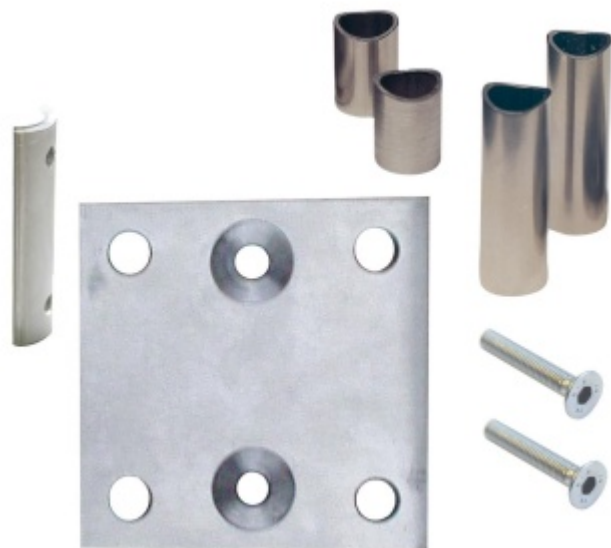

Produktový list

platný k 26. 4. 2026

luxusnikovani.cz
DELIVERED BY EFB

Set pro upevnění sloupku zábradlí na zeď, nerez odsazení 50 mm

ID produktu: 29608

Set kování pro upevnění sloupku zábradlí na zeď.

Vhodné pro trubky s průměrem 42,4 mm a 33,7 mm

Nerez kartáčovaná A2, tloušťka podložky 5 mm

Sada obsahuje: Hranatou podložku 85x85x6 mm, 2x odsazení pro trubky v různé délce, 2x nerez šrouby M8

Vaše cena bez DPH

743 Kč

Vaše cena s DPH

899,03 Kč

Zobrazit produkt