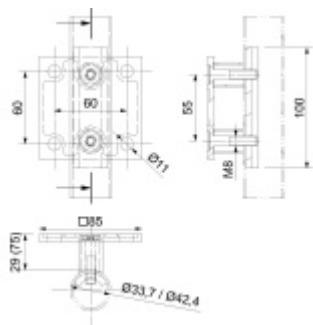

Produktový list

platný k 26. 4. 2026

luxusnikovani.cz
DELIVERED BY EFB

Set pro upevnění sloupku zábradlí na zeď, nerez odsazení 50 mm

ID produktu: 29608

Set kování pro upevnění sloupku zábradlí na zeď.

Vhodné pro trubky s průměrem 42,4 mm a 33,7 mm

Nerez kartáčovaná A2, tloušťka podložky 5 mm

Sada obsahuje: Hranatou podložku 85x85x6 mm, 2x odsazení pro trubky v různé délce, 2x nerez šrouby M8

Vaše cena bez DPH

743 Kč

Vaše cena s DPH

899,03 Kč

Zobrazit produkt