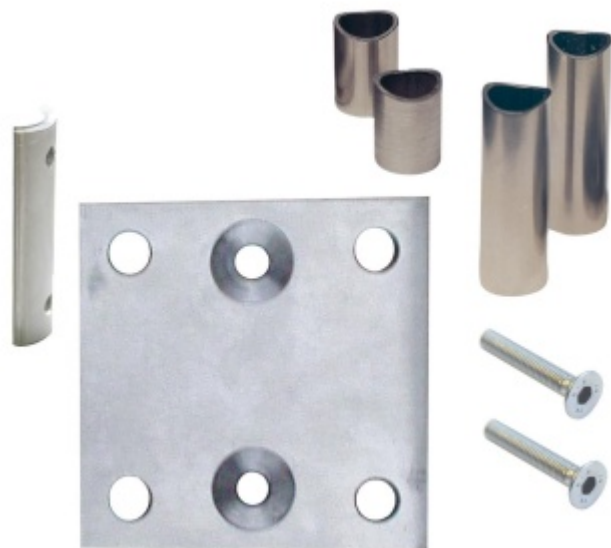

Produktový list

platný k 26. 4. 2026

luxusnikovani.cz
DELIVERED BY EFB

Set pro upevnění sloupku zábradlí na zeď, nerez odsazení 50 mm

ID produktu: 29608

Set kování pro upevnění sloupku zábradlí na zeď.

Vhodné pro trubky s průměrem 42,4 mm a 33,7 mm

Nerez kartáčovaná A2, tloušťka podložky 5 mm

Sada obsahuje: Hranatou podložku 85x85x6 mm, 2x odsazení pro trubky v různé délce, 2x nerez šrouby M8

Vaše cena bez DPH

30,33 €

Vaše cena s DPH

36,7 €

Zobrazit produkt