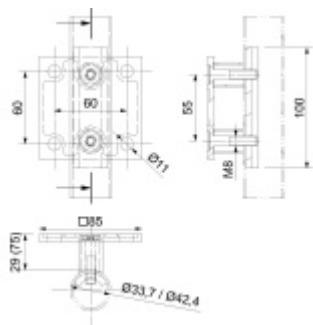

Produktový list

platný k 26. 4. 2026

luxusnikovani.cz
DELIVERED BY EFB

Set pro upevnění sloupku zábradlí na zeď, nerez odsazení 50 mm

ID produktu: 29608

Set kování pro upevnění sloupku zábradlí na zeď.

Vhodné pro trubky s průměrem 42,4 mm a 33,7 mm

Nerez kartáčovaná A2, tloušťka podložky 5 mm

Sada obsahuje: Hranatou podložku 85x85x6 mm, 2x odsazení pro trubky v různé délce, 2x nerez šrouby M8

Vaše cena bez DPH

30,33 €

Vaše cena s DPH

36,7 €

Zobrazit produkt