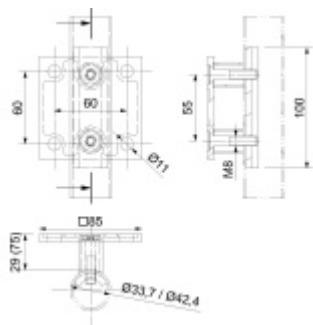

### Set pro upevnění sloupku zábradlí na zeď, nerez odsazení 25 mm

ID produktu: 29609

Set kování pro upevnění sloupku zábradlí na zeď.

Vhodné pro trubky s průměrem 42,4 mm a 33,7 mm

Nerez kartáčovaná A2, tloušťka podložky 5 mm

Sada obsahuje: Hranatou podložku 85x85x6 mm, 2x odsazení pro trubky v různé délce, 2x nerez šrouby M8

**Vaše cena bez DPH**

**678 Kč**

Vaše cena s DPH

820,38 Kč

Zobrazit produkt