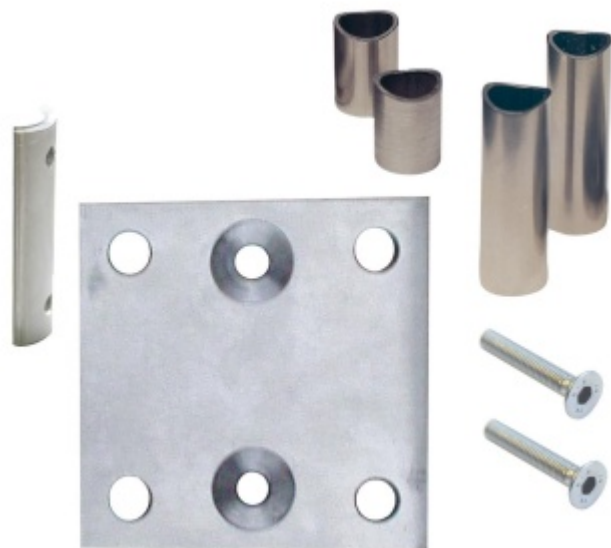

### Set pro upevnění sloupku zábradlí na zeď, nerez odsazení 25 mm

ID produktu: 29609

Set kování pro upevnění sloupku zábradlí na zeď.

Vhodné pro trubky s průměrem 42,4 mm a 33,7 mm

Nerez kartáčovaná A2, tloušťka podložky 5 mm

Sada obsahuje: Hranatou podložku 85x85x6 mm, 2x odsazení pro trubky v různé délce, 2x nerez šrouby M8

**Vaše cena bez DPH**

**678 Kč**

Vaše cena s DPH

820,38 Kč

Zobrazit produkt