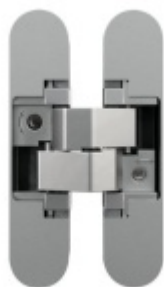

PODOBNÉ PRODUKTY

**Skrytý pant Anselmi AN 160
3D stříbrná / černá / bílá**

Anselmi

OD 391 Kč

více jak 10 ks