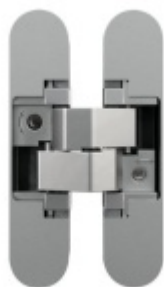

PODOBNÉ PRODUKTY

**Skrytý pant Anselmi AN 160
3D stříbrná / černá / bílá**

Anselmi

OD 15,96 €

více jak 10 ks