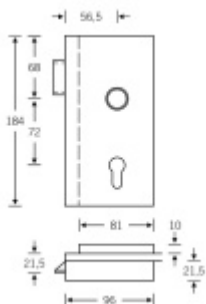

Produktový list

platný k 21. 4. 2026

luxusnikovani.cz
DELIVERED BY EFB

Panikový zámek pro skleněné dveře FSB 13 4220 09

FSB

Panikový zámek pro skleněné dveře se štítkem lze použít pro objektové dveře s vysokým zatížením i pro požární dveře.

Klasifikace dle DIN EN třída 4 a DIN 18250.

Rozteč 72 mm, otvor pro vložku, ořech pro čtyřhran 9 mm.

Kryt zámku je vyroben z nerez oceli.

Vhodné pro tloušťku skla 10 nebo 24 mm.

Dostupné jsou panikové funkce dle EN 179:

APE - klika/koule (ořech 9 mm vcelku)

APD - klika/klika (dělený ořech 9 mm)

Dveřní kliku v požárním nebo panikovém provedení je potřeba objednat samostatně. Vhodné jsou všechny modely FSB AGL.

Pro správný výběr kliky kontaktujte naše obchodní oddělení.

Vyobrazené provedení je pravé dovnitř otevírané.

10 mm

[Panikový zámek pro skleněné dveře FSB 13 4220 09](#)

10 mm, Požární provedení, Pravé

[Panikový zámek pro skleněné dveře FSB 13 4220 09](#)

10 mm, Požární provedení, Levé

[Panikový zámek pro skleněné dveře FSB 13 4220 09](#)

10 mm, Paniková funkce APE, Pravé

[Panikový zámek pro skleněné dveře FSB 13 4220 09](#)

10 mm, Paniková funkce APE, Levé

DETAIL

Termín bude prověřen u dodavatele

8 021 Kč bez DPH
9 705,41 Kč s DPH

DETAIL

Termín bude prověřen u dodavatele

8 021 Kč bez DPH
9 705,41 Kč s DPH

DETAIL

Termín bude prověřen u dodavatele

9 634 Kč bez DPH
11 657,14 Kč s DPH

DETAIL

Termín bude prověřen u dodavatele

9 634 Kč bez DPH
11 657,14 Kč s DPH