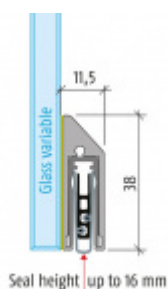

Produktový list

platný k 6. 2. 2023

luxusnikovani.cz
DELIVERED BY EFB

Automatická těsnicí lišta Planet KG-S RD, úzký, 48 dB, standardní 834 mm (lze zkrátit na 710 mm)

Planet^{swiss}

ID produktu: 2965

Automatická těsnicí lišta na dveře se šířkou pouze 8 mm. Vhodné pro skleněné dveře s libovolnou tloušťkou

- Výška těsnicí lišty až 16 mm
- Útlum až 48 dB
- Možnost seřízení výšky výsuvu lišty
- Záruka 7 let
- Vhodné pro objektové dveře s vysokým zatížením
- Lze použít i na dřevěné, plastové nebo kovové dveře
- Krytka je vyrobena z eloxovaného hliníku

Součástí balení jsou boční krytky

Vlastnosti automatické lišty:

Doplňkové vlastnosti lišty na objednávku :