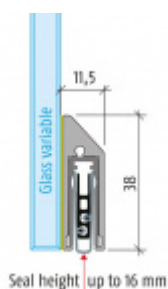

Produktový list

platný k 26. 11. 2022

luxusnikovani.cz
DELIVERED BY EFB

Automatická těsnicí lišta Planet KG-S RD, úzký, 48 dB, standardní 959 mm (lze zkrátit na 835 mm)

Planet^{swiss}

ID produktu: 2966

Automatická těsnicí lišta na dveře se šířkou pouze 8 mm. Vhodné pro skleněné dveře s libovolnou tloušťkou

- Výška těsnicí lišty až 16 mm
- Útlum až 48 dB
- Možnost seřízení výšky výsuvu lišty
- Záruka 7 let
- Vhodné pro objektové dveře s vysokým zatížením
- Lze použít i na dřevěné, plastové nebo kovové dveře
- Krytka je vyrobena z eloxovaného hliníku

Součástí balení jsou boční krytky

Vlastnosti automatické lišty:

Doplňkové vlastnosti lišty na objednávku :