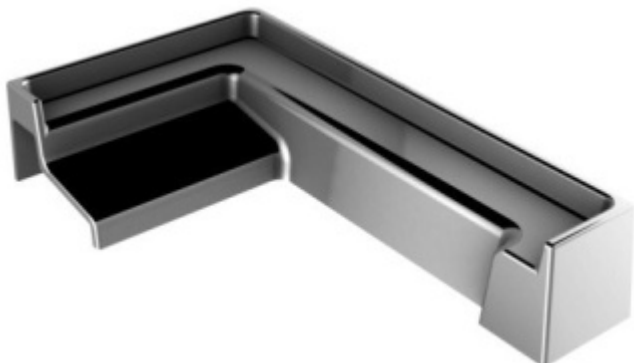

Produktový list

platný k 2. 6. 2026

luxusnikovani.cz
DELIVERED BY EFB

Profil - proti přetečení vody, koncovka pravá, dlouhá

ID produktu: 2967

PLU: 52.05.0100

Rohový spoj dlouhý pro profil proti přetečení vody

Plast s povrchem leštěný chrom

Vaše cena bez DPH

130 Kč

Vaše cena s DPH

157,31 Kč

Zobrazit produkt