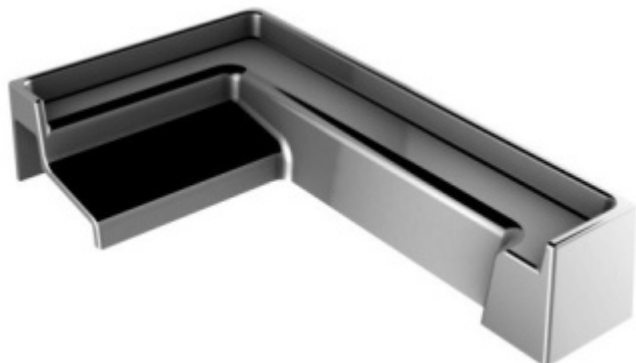

Produktový list

platný k 18. 4. 2026

luxusnikovani.cz
DELIVERED BY EFB

Profil - proti přetečení vody, koncovka pravá, dlouhá

ID produktu: 2967

PLU: 52.05.0100

Rohový spoj dlouhý pro profil proti přetečení vody

Plast s povrchem leštěný chrom

Vaše cena bez DPH

130 Kč

Vaše cena s DPH

157,31 Kč

Zobrazit produkt